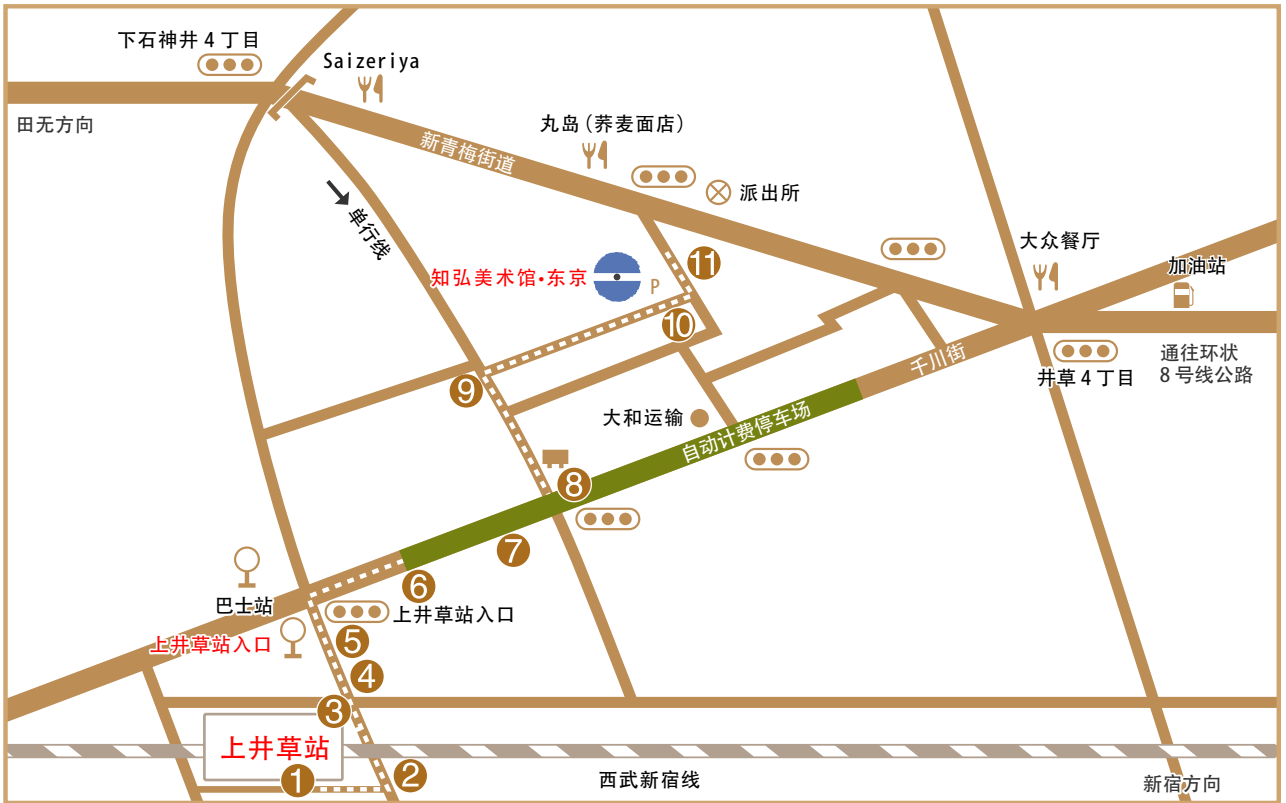

# 知弘美术馆·东京 地图

—●— 铁路    🍴 西餐厅    🗺️ 导游图板

1 (从高田马场·新宿方面) 出南检票口, 往左边走。

2 穿过左边道口。

3 (从所泽方面) 出北检票口, 往左边走。

4 往前走100米左右。

5 在第一个红绿灯那儿往右拐。

6 再往前走100米左右。

7 在下一个红绿灯那儿往左过马路。

8 请按照电线杆上贴着的美术馆指示箭头方向前进。

9 在第二个路口往右拐

10 走到头后往左拐

11 前方左手边胭脂红的建筑物就是知弘美术馆了。欢迎光临!